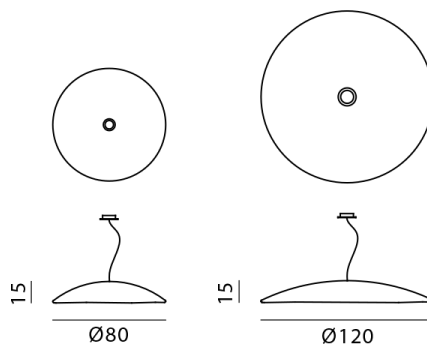

GERVASONI™

Brass 95 / 96

collezione: **Brass / Lamps**
designer: **Paola Navone**

Suspension lamp in matt brass, max. power 18 W, 220 Volt, bulb holder E 27, bulb not included.

Copyright Gervasoni SpA - Tutti i diritti riservati
Viale del Lavoro, 88 - 33050 Pavia di Udine - Italia