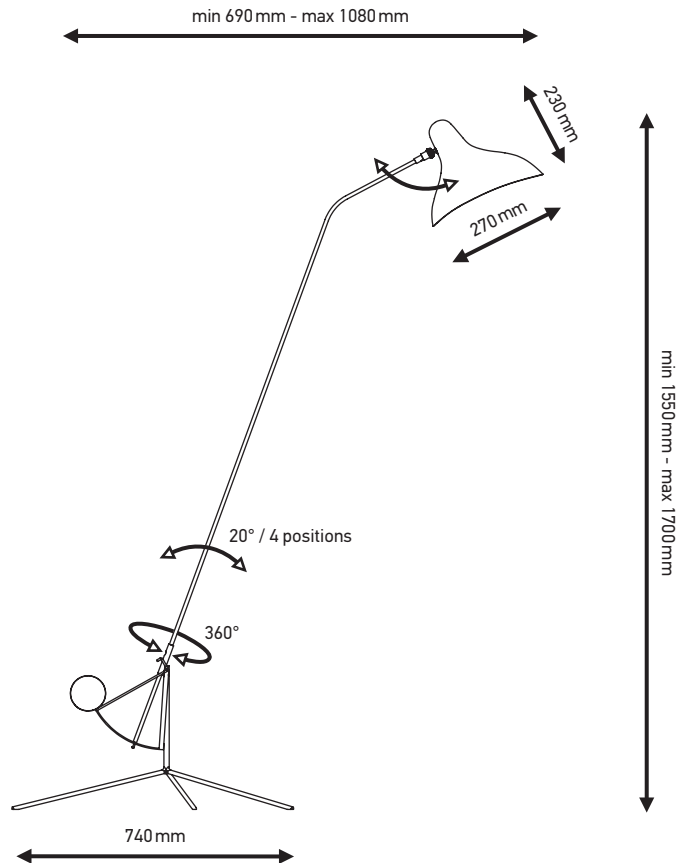

Floor lamp | Lampadaire

Material: Steel, aluminium, brass

Matériaux: Acier, aluminium, laiton

Weight: Net 4 kg | Gross 6,2 kg

Poids: Net 4 kg | Brut 6,2 kg

Dimensions:

Base width Ø740 mm | Height 1700 mm | Rotation 360° | Arm 4 positions - 20°

Base Ø740 mm | Hauteur 1700 mm | Rotation 360° | Bras 4 positions - 20°

Packaging: 1685 × 415 × 330 mm

Black electric wire
Câble électrique noir

Switch on the wire
Interrupteur sur le câble

CL II - E14 - ESL11W

IP20

71 rue de la Fontaine au Roi
75011 Paris - France
+33 (0)1 40 21 37 60
sales@dcwe.fr

FINISHES / FINITIONS

Black mat | Satin nickel
Noir mat | Nickel satin

Green mat | Black satin | Satin nickel
Vert mat | Noir mat | Nickel satin