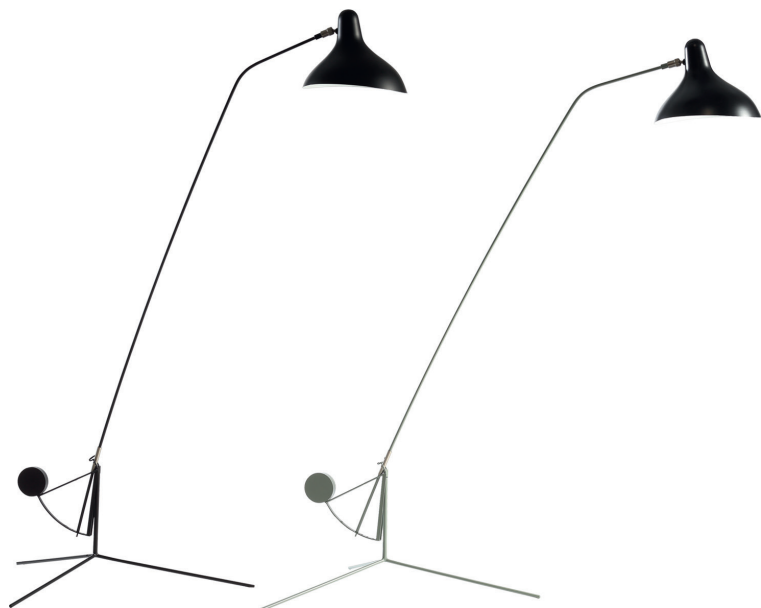

FINISHES / FINITIONS

BS1 BL

Black mat | Satin nickel
Noir mat | Nickel satin

BS1 GR-BL

Green mat | Black satin | Satin nickel
Vert mat | Noir mat | Nickel satin